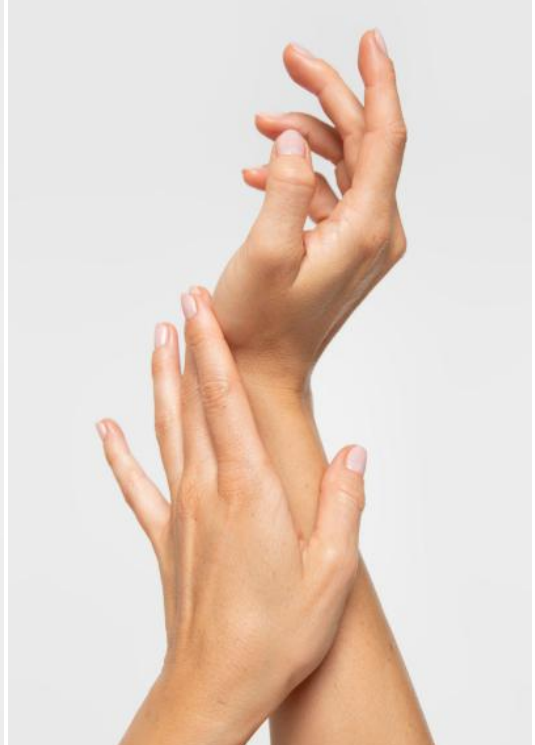

Splendide
INTERNATIONAL MODELS

S VIVIANA G BODY PART

GRÖSSE_167 KONFEKTION_34
OBERWEITE_82 TAILLE_63 HÜFTE_90
BH_75 C SCHUHE_36
HAARE_KASTANIE AUGEN_GRÜN

HEIGHT_5'6 SIZE_8
BUST_32.3 WAIST_24.8 HIPS_35.4
BRA_36-38 B SHOES_UK_3.5
HAIR_CHESTNUT EYES_GREEN